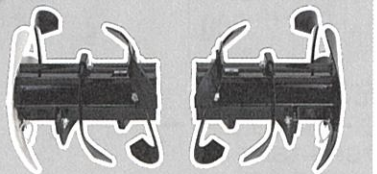

ハンドルが折りたたみで
車載可能

重心バランスを
考慮したレイアウト

79ccエンジンで
とってもパワフル

分割式ローターで
作業幅調整可能

移動用車輪が
標準装備

3月
新発売

別売りアタッチメント

畑の耕うん、あぜこね作業に