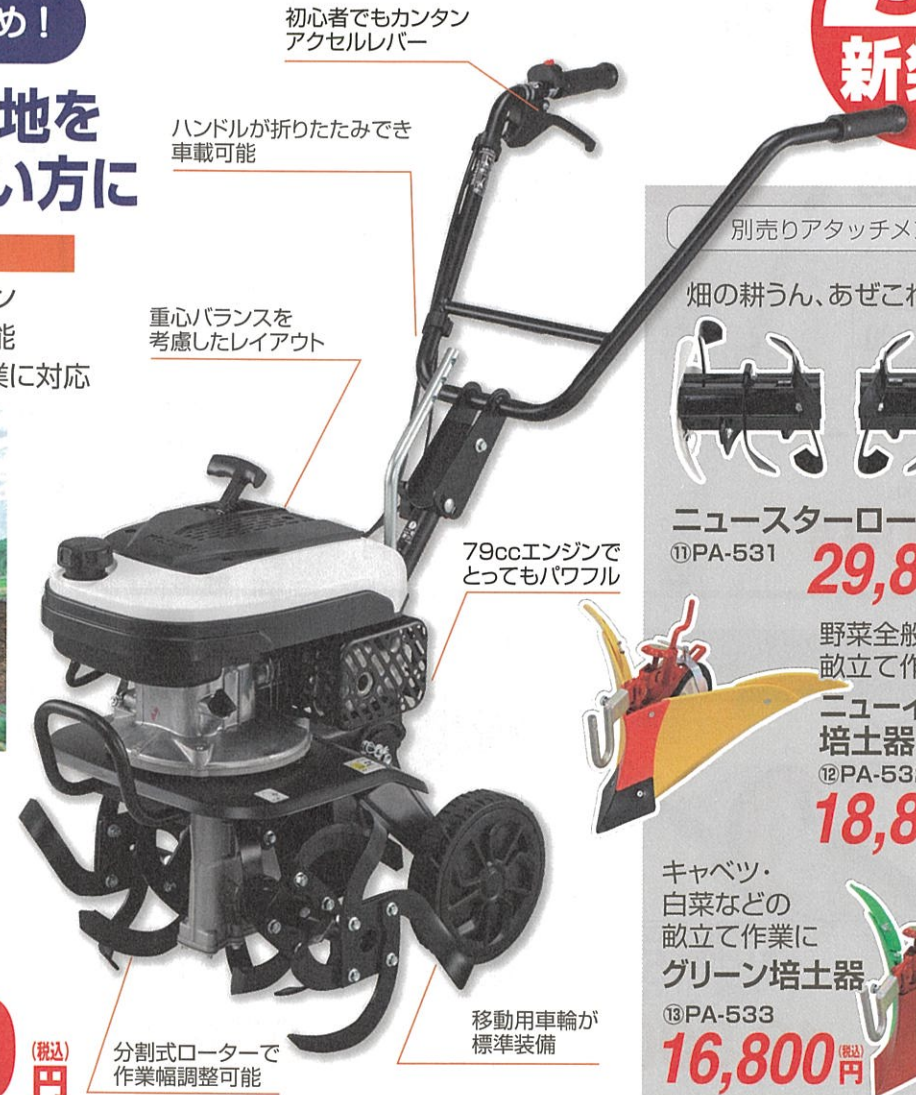

- 「自走式」強力170ccエンジン搭載
- 押すだけで飛散なく刈れる
- 収納バック*装着で芝刈りも可能!
※収納バックは別売

4サイクル
約50分
(満燃料時)

エンジン自走式草刈機

①EBC-53D 本体重量:28kg

69,800円(税込)

始動しやすい
エンジン

刈込み幅:
530mm

刈刃回転レバー
(黄)

走行レバー
(黒)

5月
新発売

7段階刈高調整レバー

サイドディスチャージ機能

2枚刃(鉄製)を標準装備

後輪駆動

畑の耕うんに!

こんな方におすすめ!

60坪ぐらいの農地を
効率的に耕したい方に

特徴

- ワンランク上の79ccエンジン
- はっきり違いが分かる安定性能
- 別売アタッチメントで各種作業に対応

4サイクル
約60分
(満燃料時)

エンジン式耕うん機

⑩EST-500 本体重量:24.2kg

59,800円(税込)

初心者でもカンタン
アクセルレバー

ハンドルが折りたたみで
車載可能

重心バランスを
考慮したレイアウト

79ccエンジンで
とってもパワフル

分割式ローターで
作業幅調整可能

移動用車輪が
標準装備

3月
新発売

別売りアタッチメント

畑の耕うん、あぜこね作業に